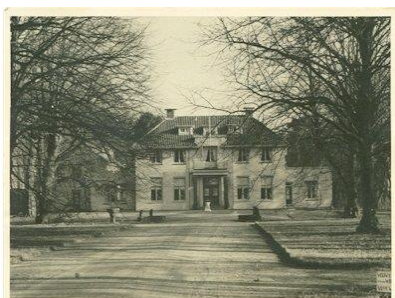

Earnewâld 19? Pastorie

Grou 19? Boerderij, ?.

Harlingen 1924 Het Rode Dorp, 102 volkswoningen. Jacob Backerstraat 4-18, 1-13; Nicolaas Baurstraat, 2-4, 1-45; Petrus Feddesstraat 6-26, 1-13 en 17-41; Rein Miedemastraat 2-12, 3-15; Riedstraat 2-36.

Hilversum 1914 Stadsverzorgingshuis, Egelantierstraat. Afgebroken.

Huins 1914 Boerderij. Huins 49. Rijksmonument.

Leeuwarden/Oentsjerk 1932? Verbouw Heemstra State tot rusthuis

Leeuwarden 19? Verbouwing "Ons Gebouw", clubgebouw geheelonthouders

Leeuwarden 1920 Tentoonstellingspaviljoen Provinciaal Electriciteits Bedrijf Friesland

Leeuwarden 1925 Winkel, Coop. Excelsior. Achter de Hoven 205.

Leeuwarden 19? Winkel. Bij de Put/hoek Breedstraat.

Leeuwarden 1929 Nieuwe gevel en verbouwing Concertzalen Schaaf. Breedstraat 48. In 1939 vervangen door nieuwe voorgevel van J. Vegter.