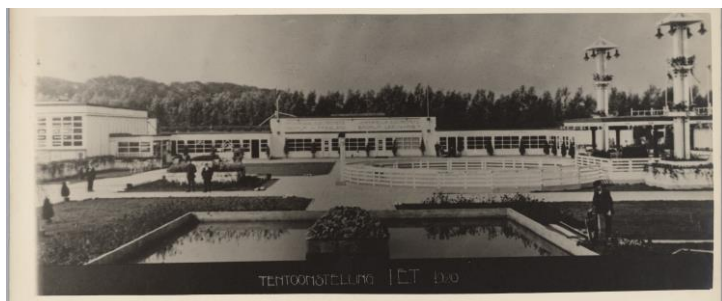

Leeuwarden 1920 Tentoonstellingspaviljoen Provinciaal Electriciteits Bedrijf Friesland

Leeuwarden 1925 Winkel, Coop. Excelsior. Achter de Hoven 205.

Leeuwarden 19? Winkel. Bij de Put/hoek Breedstraat.

Leeuwarden 1929 Nieuwe gevel en verbouwing Concertzalen Schaaf. Breedstraat 48. In 1939 vervangen door nieuwe voorgevel van J. Vegter.